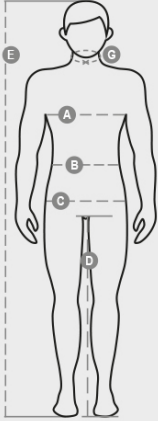

EXTREME

000446-0102

WP 8000 mm H₂O, WVT 5000 g/m² 24h. Soft-shell 3 couches, pour homme, manches raglan, fermeture par zip SBS avec ruban. Capuche profilée à deux coutures et coulisse réglable avec stoppeur. Poignets réglables avec serre-poignets caoutchoutés et fermeture autoagrippante. Fin liseré aux poignets et à la taille. Deux poches latérales avec zip, une poche poitrine thermosoudée et une poche sur le bras gauche avec zip apparent.

COMPOSITION: 100% POLYESTER

ASPECT: SOFT-SHELL

POIDS: 280 GR/MQ

TAILLES: XS-S-M-L-XL-XXL-3XL-4XL-5XL

EMBALLAGE: 1/10

HS CODE: 62014010

MADE IN: CN

COULEURS

Casual&Workwear - Tops

International sizes	XXS		XS		S		M		L		XL		XXL		3XL		4XL		5XL		
IT - DE	36	38	40	42	44	46	48	50	52	54	56	58	60	62	64	66	68	70	72	74	
FR - ES	32	34	36	38	40	42	44	46	48	50	52	54	56	58	60	62	64	66	68	70	
UK	29	30	31	33	34	36	38	39	41	42	44	46	47	48	50	52	53	55	56	58	
Collar	(G) - cm	37	37	38	38	39	39	40	40	41	41	42,5	42,5	44	44	45	45	46	46	47	47
	(G) - in	14½	14½	15	15	15½	15½	15¾	15¾	16	16	16¾	16¾	17¼	17¼	17¾	17¾	18	18	18½	18½
Chest	(A) - cm	72	76	80	84	88	92	96	100	104	108	112	116	120	124	128	132	136	140	144	148
	(A) - in	28	30	31	33	34	36	38	39	41	42	44	46	47	48	50	52	53	55	56	58
Waist	(B) - cm	64	68	72	74	76	80	84	88	92	96	100	104	108	112	116	120	124	128	132	136
	(B) - in	25	27	28	29	30	32	33	34	36	38	40	41	43	45	46	48	49	51	52	54
Height	(E) - cm	170/181						175/187						175/189							
	(E) - in	67/71						69/73						69/75							