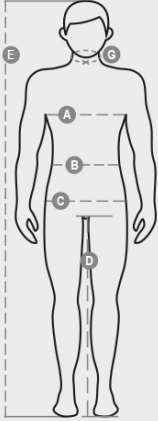

## EXTREME

000446-0102

WP 8000 mm H<sub>2</sub>O, WVT 5000 g/m<sup>2</sup> 24h. Soft-shell 3 couches, pour homme, manches raglan, fermeture par zip SBS avec ruban. Capuche profilée à deux coutures et coulisse réglable avec stoppeur. Poignets réglables avec serre-poignets caoutchoutés et fermeture autoagrippante. Fin liseré aux poignets et à la taille. Deux poches latérales avec zip, une poche poitrine thermosoudée et une poche sur le bras gauche avec zip apparent.

COMPOSITION: 100% POLYESTER

ASPECT: SOFT-SHELL

POIDS: 280 GR/MQ

TAILLES: XS-S-M-L-XL-XXL-3XL-4XL-5XL

EMBALLAGE: 1/10

HS CODE: 62014010

MADE IN: CN

### COULEURS

BLANC/NOIR  
00011BLEU MARINE/NOIR  
08020BLEU ROI/NOIR  
09012GRIS ACIER/NOIR  
13033NOIR/NOIR  
14018

CARACTÉRISTIQUES

INSTRUCTIONS DE LAVAGE

Casual&Workwear - Tops

International sizes	XXS		XS		S		M		L		XL		XXL		3XL		4XL		5XL		
IT - DE	36	38	40	42	44	46	48	50	52	54	56	58	60	62	64	66	68	70	72	74	
FR - ES	32	34	36	38	40	42	44	46	48	50	52	54	56	58	60	62	64	66	68	70	
UK	29	30	31	33	34	36	38	39	41	42	44	46	47	48	50	52	53	55	56	58	
Collar	(G) - cm	37	37	38	38	39	39	40	40	41	41	42,5	42,5	44	44	45	45	46	46	47	47
	(G) - in	14½	14½	15	15	15½	15½	15¾	15¾	16	16	16¾	16¾	17¼	17¼	17¾	17¾	18	18	18½	18½
Chest	(A) - cm	72	76	80	84	88	92	96	100	104	108	112	116	120	124	128	132	136	140	144	148
	(A) - in	28	30	31	33	34	36	38	39	41	42	44	46	47	48	50	52	53	55	56	58
Waist	(B) - cm	64	68	72	74	76	80	84	88	92	96	100	104	108	112	116	120	124	128	132	136
	(B) - in	25	27	28	29	30	32	33	34	36	38	40	41	43	45	46	48	49	51	52	54
Height	(E) - cm	170/181						175/187						175/189							
	(E) - in	67/71						69/73						69/75							